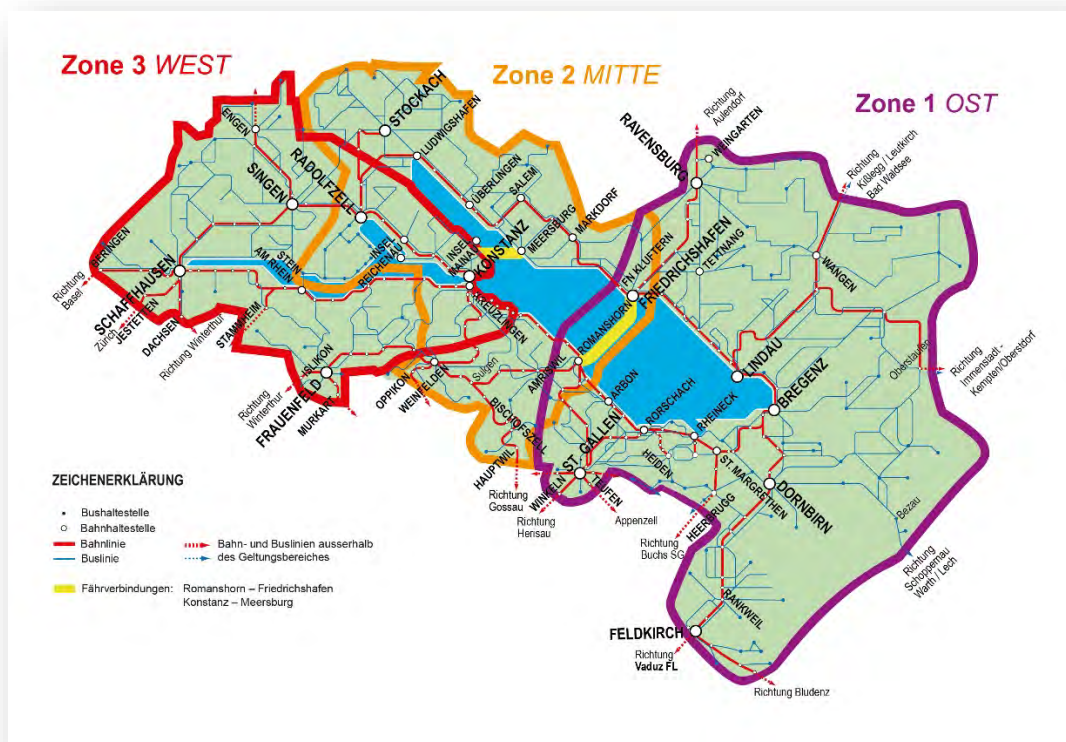

0 Vorbemerkungen

- 0.000 Für die Beförderung der Reisenden gelten:
- 0.001 Auf Strecken im grenzüberschreitenden Verkehr, die mindestens zwei Staaten berühren:

Die einheitlichen Rechtsvorschriften für den Vertrag über die internationale Eisenbahnbeförderung von Personen und Gepäck (CIV) mit den Einheitlichen Zusatzbestimmungen (DCU)
- 0.002 Auf Strecken im Binnenverkehr, die nur einen Staat berühren:

1 Anwendungsbereich / Zonen

1.000 Übersichtskarte alle Zonen

1.001 Detailkarte Zone 1 - OST

1.002 Detailkarte Zone 2 - MITTE

1.003 Detailkarte Zone 3 - WEST

2 Allgemeine Bestimmungen

2.0 Begriff - Sorten - Geltungsdauer