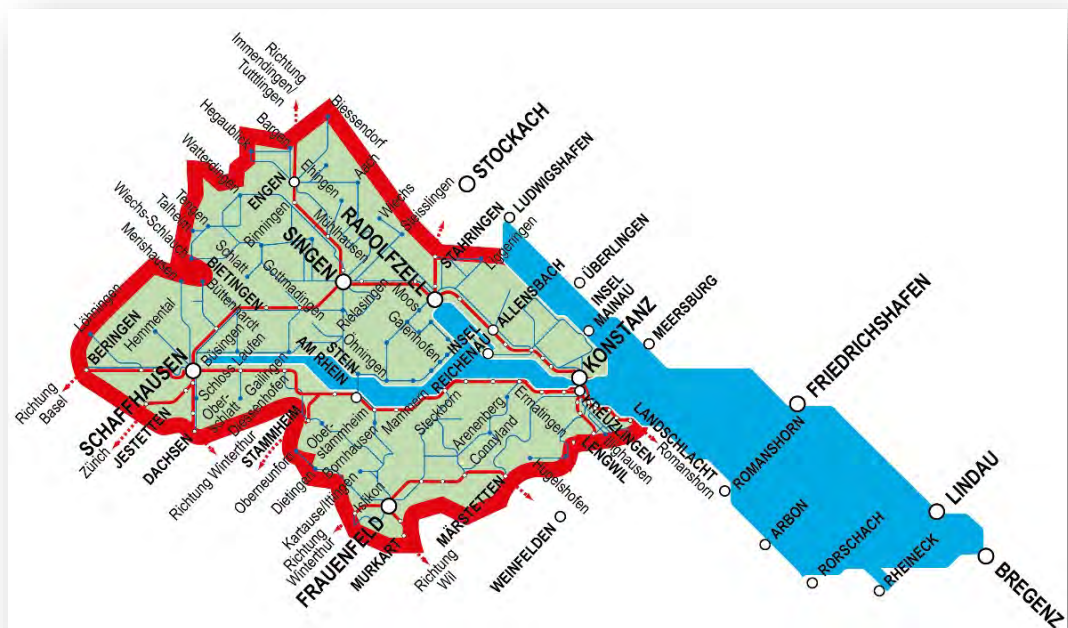

1 Anwendungsbereich / Zonen

1.000 Übersichtskarte alle Zonen

1.001 Detailkarte Zone 1 - OST

1.002 Detailkarte Zone 2 - MITTE

1.003 Detailkarte Zone 3 - WEST

2 Allgemeine Bestimmungen

2.0 Begriff - Sorten - Geltungsdauer

2.0.000 Das BODENSEE TICKET ist ein grenzüberschreitender Fahrausweis mit folgendem Sortiment:

- Tageskarte für 1 oder alle Zonen (Art. 13046, 13047)
- Tageskarte für 1 oder alle Zonen, Fahrrad-Kombi (Art. 13048, 13049)
- 3-Tages-Pass für alle Zonen (Art. 13050, 13051)
- 3-Tages-Pass für alle Zonen, Fahrrad-Kombi (Art. 13052, 13053)

Die Tageskarte berechtigt an dem auf dem Fahrschein aufgedruckten Tag, der 3-Tages-Pass an drei aufeinander folgenden Tagen, zu unbeschränkter Anzahl Fahrten in der 2. Klasse auf den Strecken des Geltungsbereichs der gewählten Zonen.