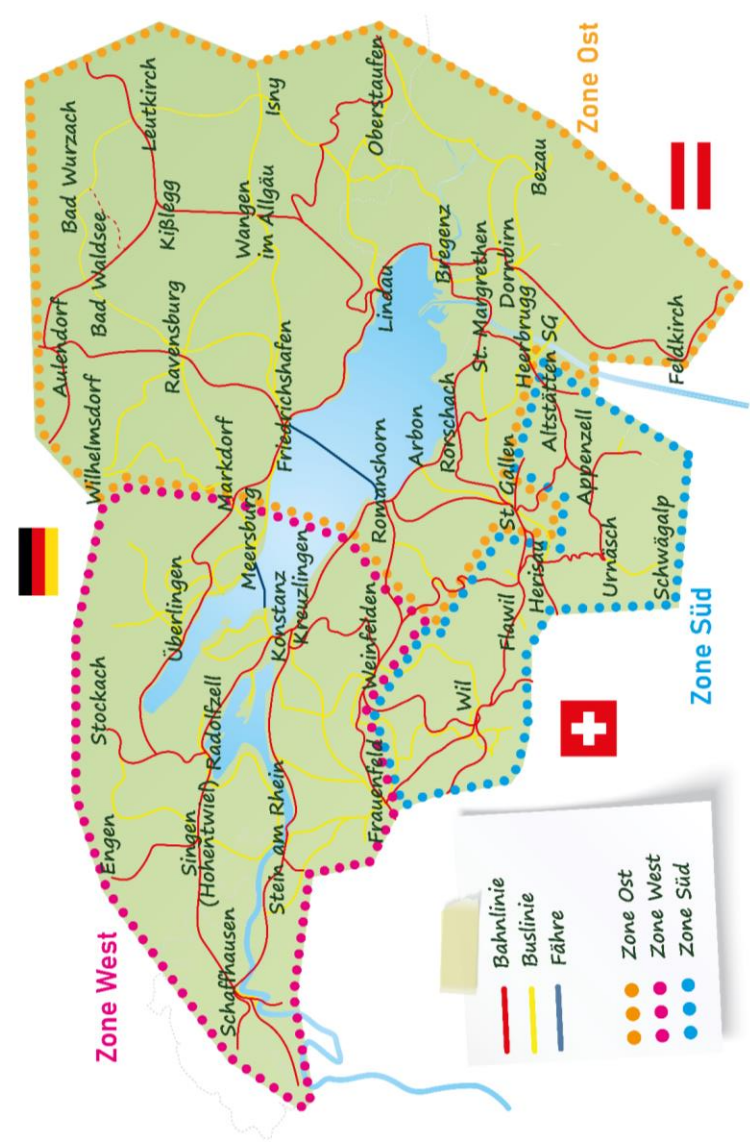

1 Anwendungsbereich / Zonen

1.000

Übersichtskarte Zonen
 Detaillierte Zonenpläne mit Gültigkeitsbereich sind im Web publiziert.
 Die Zonengrenzen decken sich grundsätzlich mit den Grenzen einzelner Verbundzonen der beteiligten Verbünde Ostwind (Teilgebiet), VMOBIL (Teilgebiet), bodo (ohne Überlappungszonen zu den Verbänden naldo und DING vollständig in den Zonen Ost oder West) und VHB (vollständig in der Zone West), ergänzt um den Geltungsbereich der Fähren in den einzelnen Zonen.