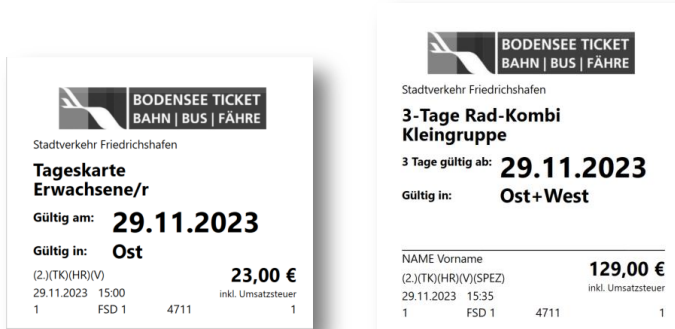

6.1.3 Bus - Billette Verkehrsverbund «bodo» (diverse Busunternehmen)

6.1.3.000 Tageskarte / 3-Tages-Pass ohne / mit Fahrrad (auf Sicherheitspapier)