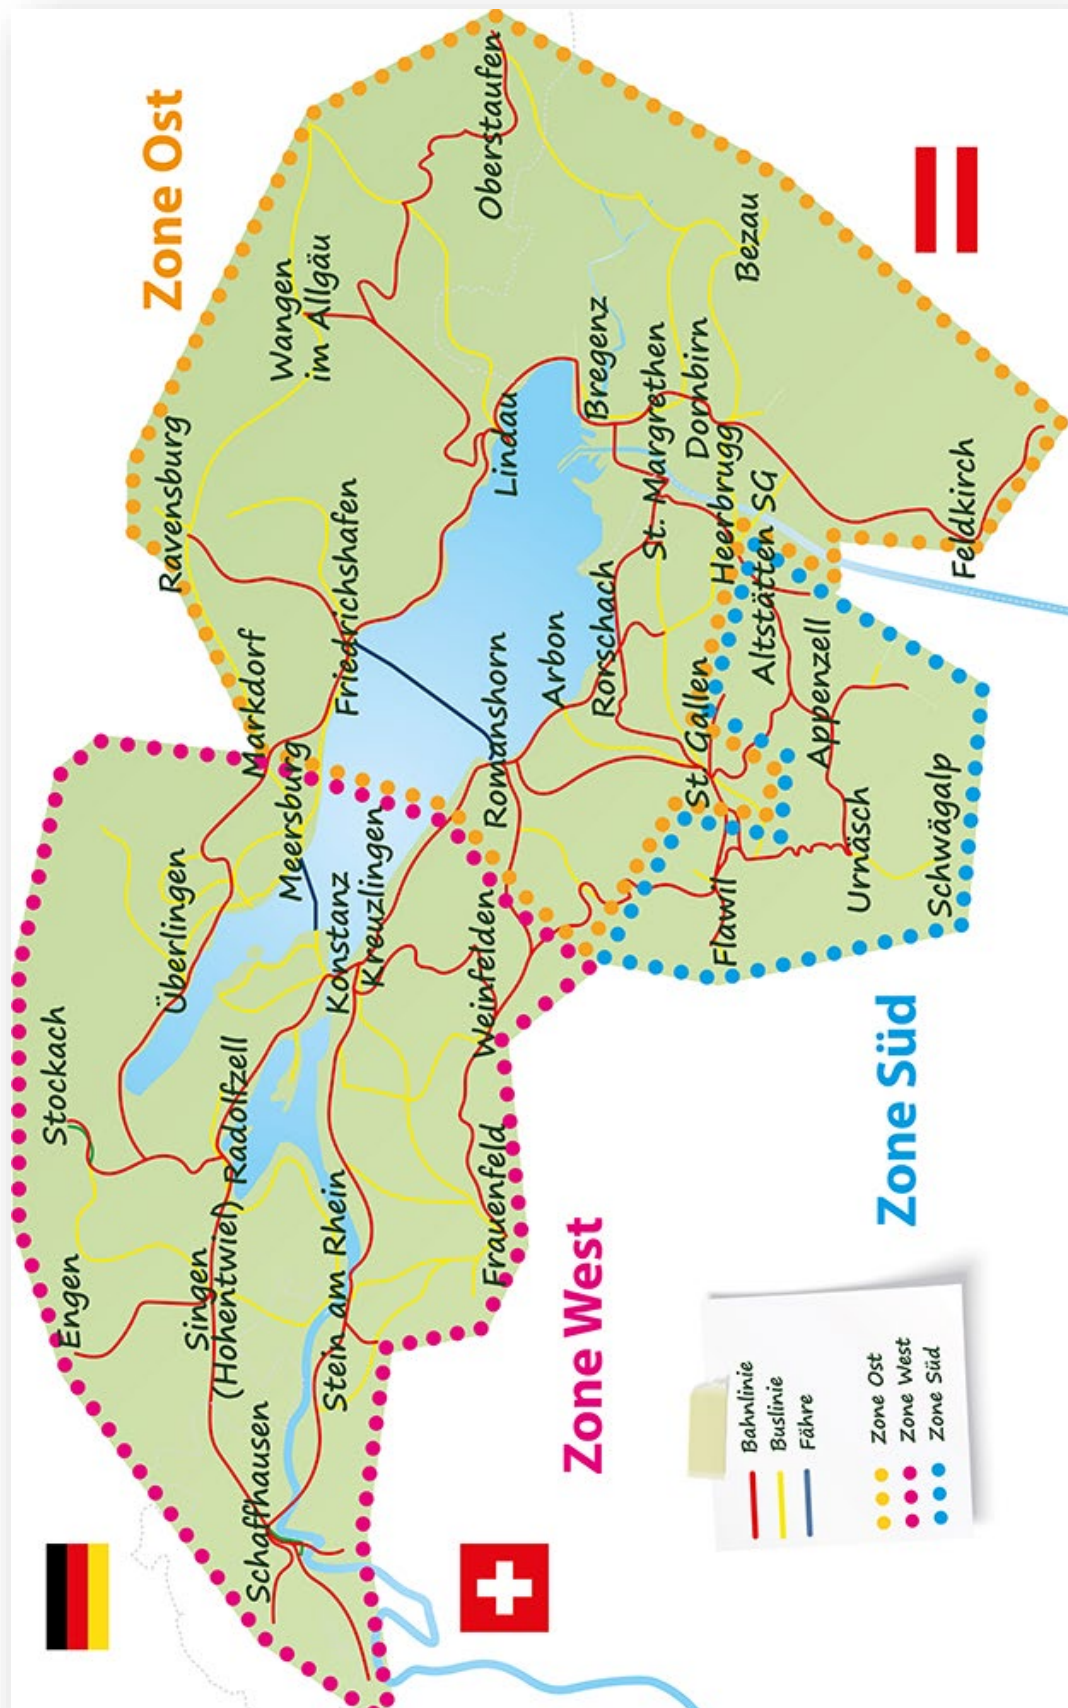

1 Anwendungsbereich / Zonen

1.000

Übersichtskarte Zonen

Detaillierte Zonenpläne mit Gültigkeitsbereich sind im Web publiziert.

2 Allgemeine Bestimmungen

2.0 Begriff - Sorten - Geltungsdauer

2.0.000 Das Bodensee Ticket ist ein grenzüberschreitender Fahrausweis mit folgendem Sortiment: